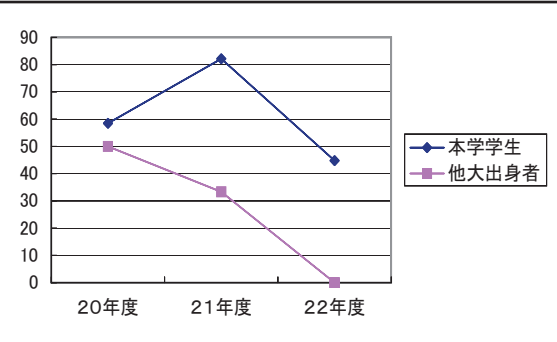

平成二一年度 院試結果

志願者は増加傾向

しかし、合格率は下降

夏期休暇中に本学の生命科学研究所の大学院入試が行われた。試験は推薦・一般人試で実施された。また、薬学研究科は大学院の設置が未定のため、入

夏期休暇中に本学の生命科学研究所の大学院入試が行われた。試験は推薦・一般人試で実施された。また、薬学研究科は大学院の設置が未定のため、入

夏期休暇中に本学の生命科学研究所の大学院入試が行われた。試験は推薦・一般人試で実施された。また、薬学研究科は大学院の設置が未定のため、入

夏期休暇中に本学の生命科学研究所の大学院入試が行われた。試験は推薦・一般人試で実施された。また、薬学研究科は大学院の設置が未定のため、入

平成22年度						
		志願者数		受験者数		合格者数
本学学生	男	47		45		24
	女	23	71	22	67	6
他大学出身者	男	1		1		0
	女	0	1	0	0	0
平成21年度						
		志願者数		受験者数		合格者数
本学学生	男	41		38		30
	女	21	62	18	56	16
他大学出身者	男	3		3		1
	女	0	3	0	3	0

▲【今年度と前年度の志願者・受験者・合格者数】

今年上半期に、全国の警察が大麻取締法違反容疑で摘発した人数が前年同期二・三%増の一四四六人となり、上半期の統計が残る一九九一年以降、最も多を記録した。この原因として警察庁では「興味本位で手を出す人が増えている」としている。これにはインターネット上に存在する大麻に関する知識も

アなどの精神障害が挙げられている。また大麻をきっかけにして覚せい剤などのより依存性の高い薬物に手を出す危険性も危惧されている。こういったことから大麻は健康を損ない、社会秩序を悪化させる原因となるので日本では法律で取り締まるといってことである。これに対して後者の理由としては、いかに大麻が安全であるかを調べた海外の公的機関の発表や論文を根拠と

を要する学生の増加と、他大学の大学院を希望する学生の減少が考えられる。出題形式の変更に伴い、試験問題の出題範囲がやや広くなったため、基本問題を確実に解答できるようにすることが重要である。また、今年度は英語の点数が台を左右したと言える。英語は短時間で成績を上げるのが難しいので、普段から論文を読むなどして勉強することが大切である。

秋といえばコスモス。花に関する知識がほとんどない私が最初にイメージする花です。花言葉は『乙女の真心、愛情、たおやかさ』。コスモスの花同様、女性らしく、かわいらしい言葉です。一方で、台風などで倒されても、その状態か

▲【過去三年分の合格率の推移】

大麻問題に関する議論は、健康と社会秩序の観点から行われている。しかし、大麻が安全であるという主張も存在する。この議論は、大麻取締法違反容疑で摘発された人数が増えているという事実を無視している。また、大麻が安全であるという主張は、大麻が健康を損ない、社会秩序を悪化させる原因となるという事実を無視している。この議論は、大麻取締法違反容疑で摘発された人数が増えているという事実を無視している。

栽培、輸出入が十年以下の懲役、三百万円以下の罰金、所持や営利による譲渡は七年以下の懲役、二百万円以下の罰金と定められている。営利目的でない場合でも、前者は七年以下の懲役、後者は五年以下の懲役である。学生といっても社会人となる一歩手前である。前科を持つことになり、何年も刑務所の中にいたら、その後の人生にも大きな差し障りが出るはずだ。それだけでなく、将来を期待してくれている親も失望させることになる。「ちょっと試してみた」では済まないことを自覚すべきだ。